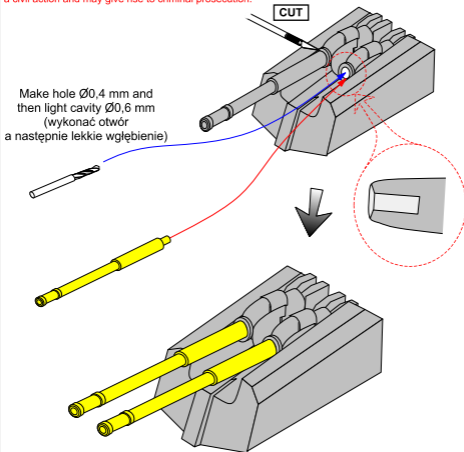

WARNING

Any unauthorized copying, producing and reproducing of ABER company products, or any part thereof, is strictly prohibited and any such action establishes liability for a civil action and may give rise to criminal prosecution.